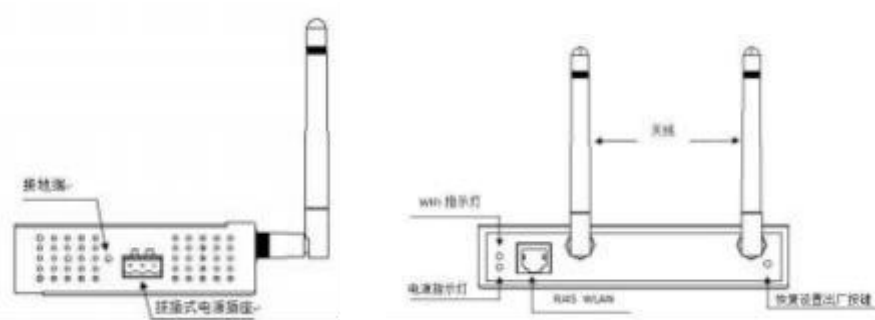

## 1.2

1) 300Mbps

UT-9021A	2T2R MIMO	300Mbps
802.11b/g/n	6	

2) AP

UT-9021A	AP	
		PPPoE
		Wi-Fi

3) AC IP

UT-9021A	SSID	3	SSID
AC	VLAN	AP	AP IP

2