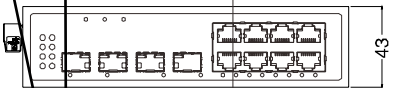

# UT-60012GC POE POE

UT-60012GC POE

8

POE

4

UT-60012GC-8GT4GP-POE

#	5
\$	6
3 POE	7
4	8 RJ45

mm

	1PCS
	1PCS
	1PCS
	1PCS

	1000 Base-X	10/100/1000 Base-T	1000Base-X
UT-60012GC-8GT4GP-POE	4路	8路	SFP插槽
UT-60012GC-8GT4GSC-POE	4路	8路	SC光口