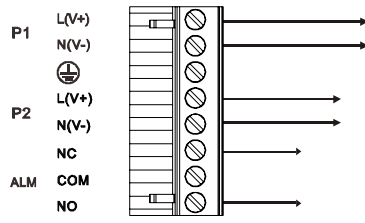

LED

P1~P2		
ALM		

POE
POE

6.5

6.6

	1PCS
	1PCS
	1PCS
	1PCS

	1000 Base-X	10/100/1000 Base-T	1000Base-X
UT-60012GC-8GT4GP-POE	4路	8路	SFP插槽
UT-60012GC-8GT4GSC-POE	4路	8路	SC光口