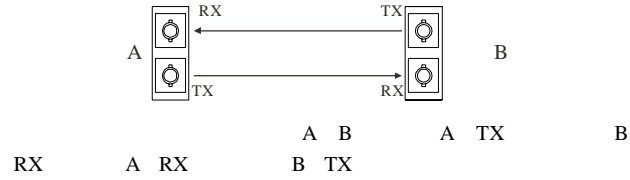

	1PCS
	1PCS
	1PCS
	1PCS

	1000 Base-X	10/100/1000 Base-T	1000Base-X
UT-60012GC-8GT4GP-POE	4路	8路	SFP插槽
UT-60012GC-8GT4GSC-POE	4路	8路	SC光口