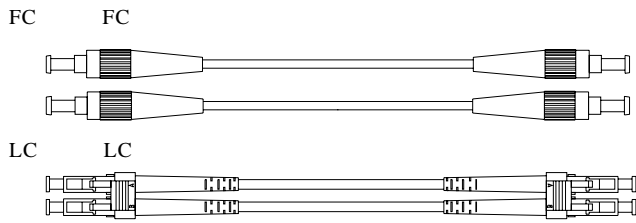

LED

P1~P2		
ALM		

POE
POE