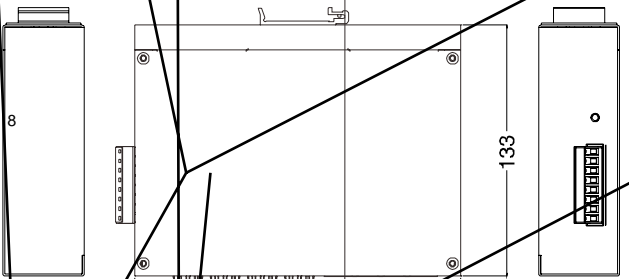

UT-60012GC POE POE

UT-60012GC POE

8

POE

4

UT-60012GC-8GT4GP-POE

#	5
$	6
3 POE	7
4	8 RJ45

mm

43

133

173