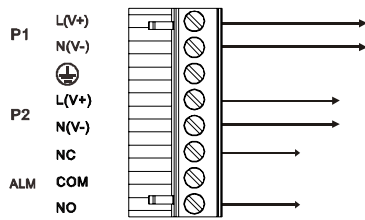

100m
1310nm 20/40Km
1550nm 60/80/100/120Km
1310nm 2Km

4.4

7
4.
4.
4.
E
E
IE
IE
IE
IE
IE
IE
IE
IE
IE
IE

LED

P1~P2		
ALM		
RUN	!	
POE		POE
		POE

7.1

7.5

7.6

RX A RX B TX

7.7

default 5

- 1 Console 115200 8-N-1
PIN3—TXD PIN4/5—GND PIN6-RXD
- 2 Web IP 192.168.1.254
admin
admin

	1PCS
	1PCS
	1PCS
	1PCS

7.3

7.4

8