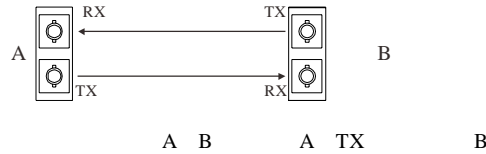

100m
1310nm 20/40Km
1550nm 60/80/100/120Km
1310nm 2Km

4.4

7
4.
4.
4.
E
E
IE
IE
IE
IE
IE
IE
IE
IE
IE
IE

LED

P1~P2		
ALM		
RUN	!	
POE		POE
		POE

7.1

7.5

7.6

RX A RX B TX

7.7

default 5

- 1 Console 115200 8-N-1
PIN3—TXD PIN4/5—GND PIN6-RXD
- 2 Web IP 192.168.1.254
admin
admin

	1PCS
	1PCS
	1PCS
	1PCS

7.3

7.4

8