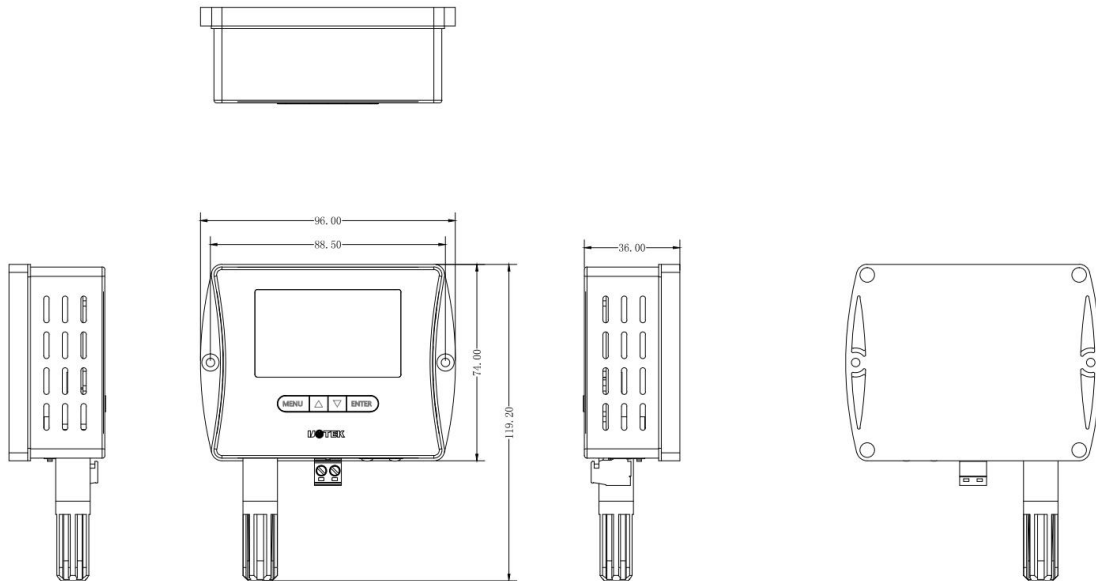

-
-
-
-
-

单位: mm
公差: ± 0.5
投影视角: 第三角

RJ45 RS485

RJ45	EIA/TIA 568B	RS-485	
1		VCC	
2		VCC	
3		NC	
4		485+	485
5		485-	485
6		SGND	485
7		GND	
8		GND	