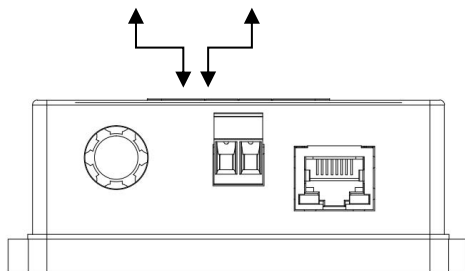

-
-
-
-
-

单位: mm
公差: ± 0.5
投影视角: 第三角

RJ45 RS485

RJ45	EIA/TIA 568B	RS-485	
1		VCC	
2		VCC	
3		NC	
4		485+	485
5		485-	485
6		SGND	485
7		GND	
8		GND	