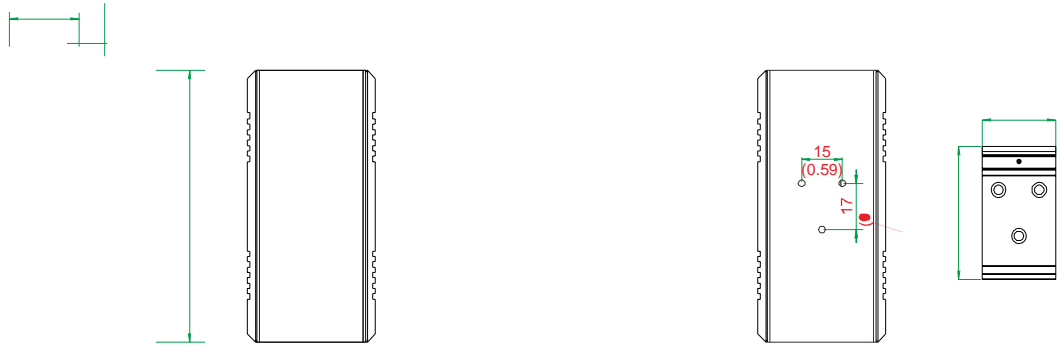

千兆非网管型以太网交换机

UT-6408GC

8

全国统一服务热线：400 1144 149

8 7# 10
+86-755-81202008
+86-755-27886083
www.szutek.com

尺寸

mm ± 1
(inch) ± 0.04

	10/100/1000Base-T
UT-6408GC	8