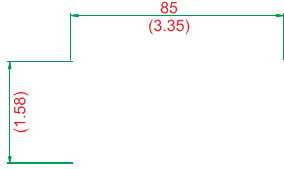

百兆非网管型以太网交换机

尺寸

单位: $\frac{\text{mm} \pm 1}{(\text{inch}) \pm 0.04}$

订购信息

产品型号	端口
UT-6408CA-2P	10/100Base-T(X) 8路