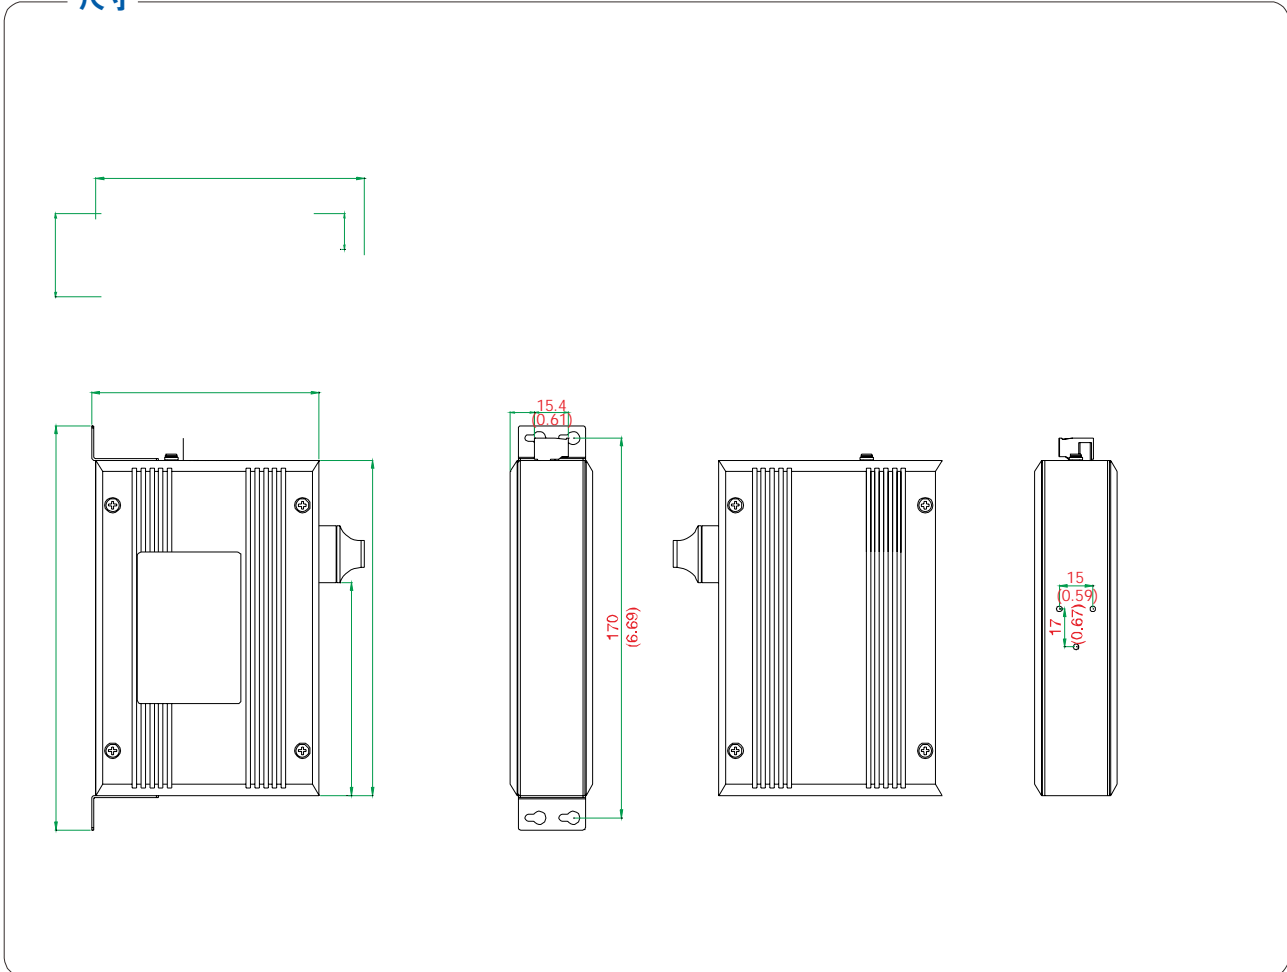

IEC(EN)61000-4-6(CS)
IEC(EN)61000-4-8
IEC 60068-2-27(Shock)

尺寸

订购信息

产品型号	端口		光口类型
	10/100/1000Base-T	1000Base-X	
UT-2604GCSM-SC	4	1	单模双纤SC
UT-2604GCSM-ST	4	1	单模双纤ST
UT-2604GCSM-FC	4	1	单模双纤FC
UT-2604GCMM-SC	4	1	多模双纤SC
UT-2604GCMM-ST	4	1	多模双纤ST
UT-2604GCMM-FC	4	1	多模双纤FC
UT-2604GCP	4	1	SFP插槽

备注:

SC 20KM “ SM” “ MM” “ R” (“ T” (UT-2604GCRSM-SC