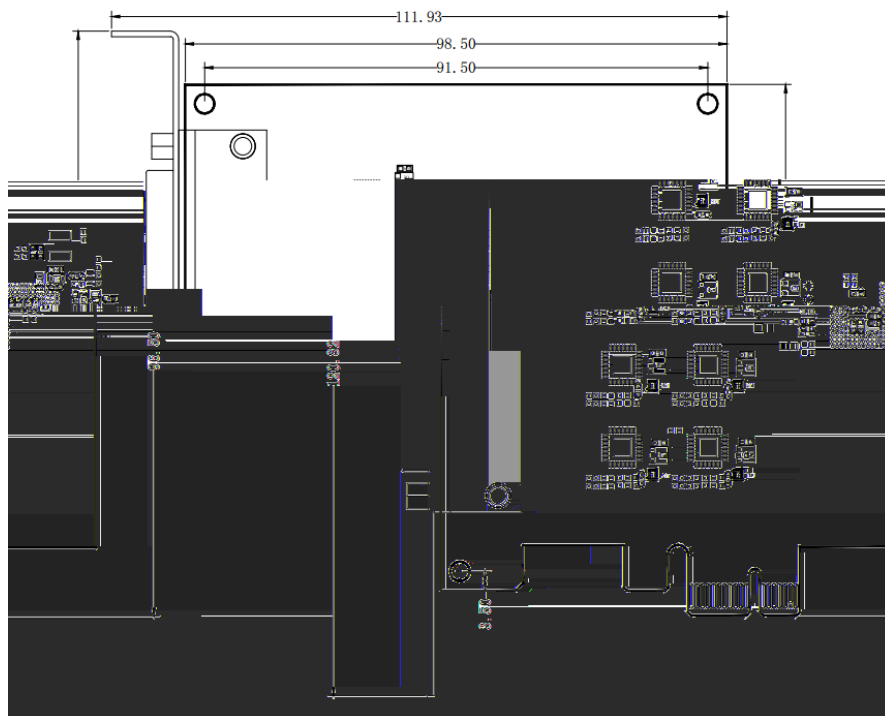

- 
- 7XWN . NW XMM LN 6 T
- p A87pA8//

- 
- 5RW ap RW a p RW RWMX
- 4 4 4 ./ 4

- DB9 RS-232C (Port1-Port8)

DB9 (PIN)	RS-232	RS-485	RS-485/RS-422
1	DCD	TX+/RX+(A)	TX+(A)
2	SIN (RXD)	TX-/RX-(B)	TX-(B)
3	SOUT (TXD)		RX+(Y)
4	DTR		RX-(Z)
5	GND		
6	DSR		
7	RTS		
8	CTS		
9	N/C		

WV

”

	1PC
	1PC
	1PC
	1PC
	1PC

n n VV

-40 +85 , 5% 95%  
p p