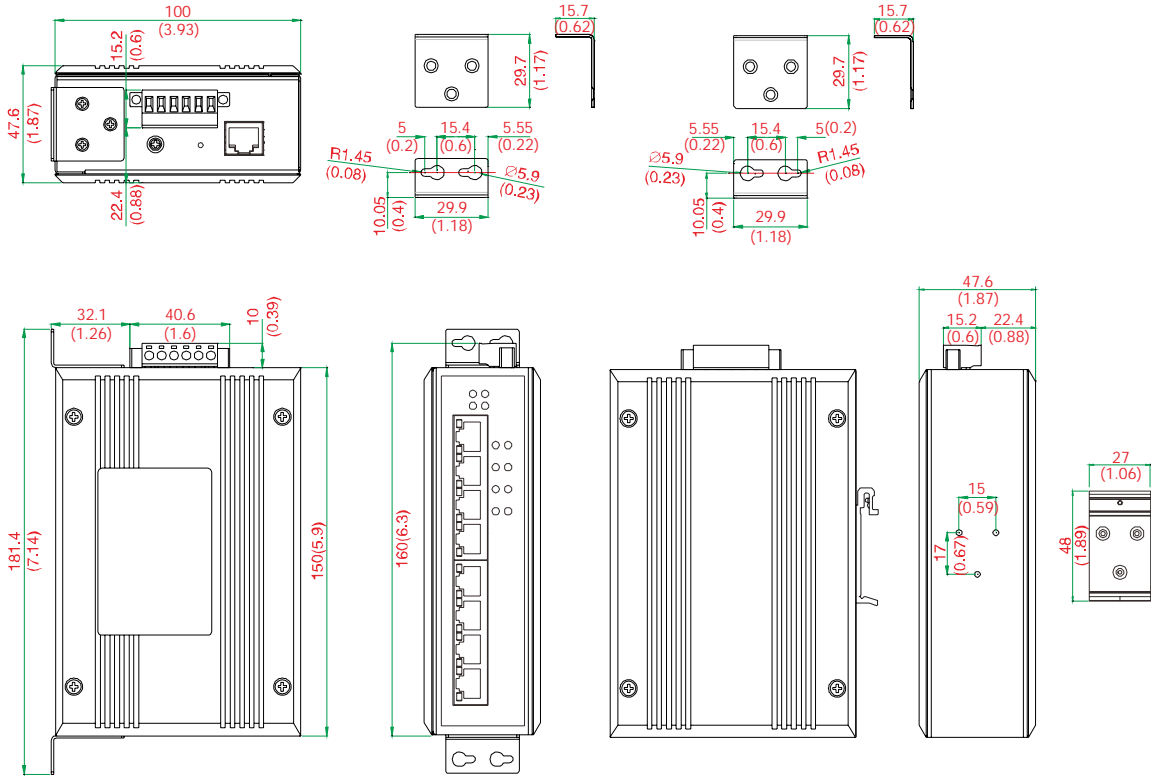

百兆网管型POE以太网交换机

尺寸

mm ± 1
(inch) ± 0.04

UT-6408M-POE	10/100Base-T
8	