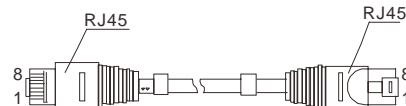

UT-62206CA

+

UT-62206CA 8 100Base-
 TX 100 Base-FX 10Mbps 100Mbps
 100KM 100M

UT-62206CASM-SC

1
 2
 3 SC
 mm

4.1 10/100Base-TX
 MDI-X 10/100Base-TX MDI/

RJ45 MDI/MDI-X PC
 MDI
 MDI-X
 1 2 3 6 1 3 2 6 3 1 6 2 MDI/MDI-X 10/100Base-TX

	MDI	MDI-X
1	TX+	RX+
2	TX-	RX-
3	RX+	TX+
6	RX-	TX-
4 5 7 8	-	-

4.2 100Base-FX
 100Base-FX

4.2.1

(50 62.5Å m)

(9 10Å m)

4.2.2

		(MM)		(SM)	
光 学		1310	1310		
		1310	1310		
		1550	1550		
		1550	1550		
		1310	1310		
		2	20		
		-15~-8	-15~-8		
		-32	-34		
		-3	-3		
		0.5	0.5		