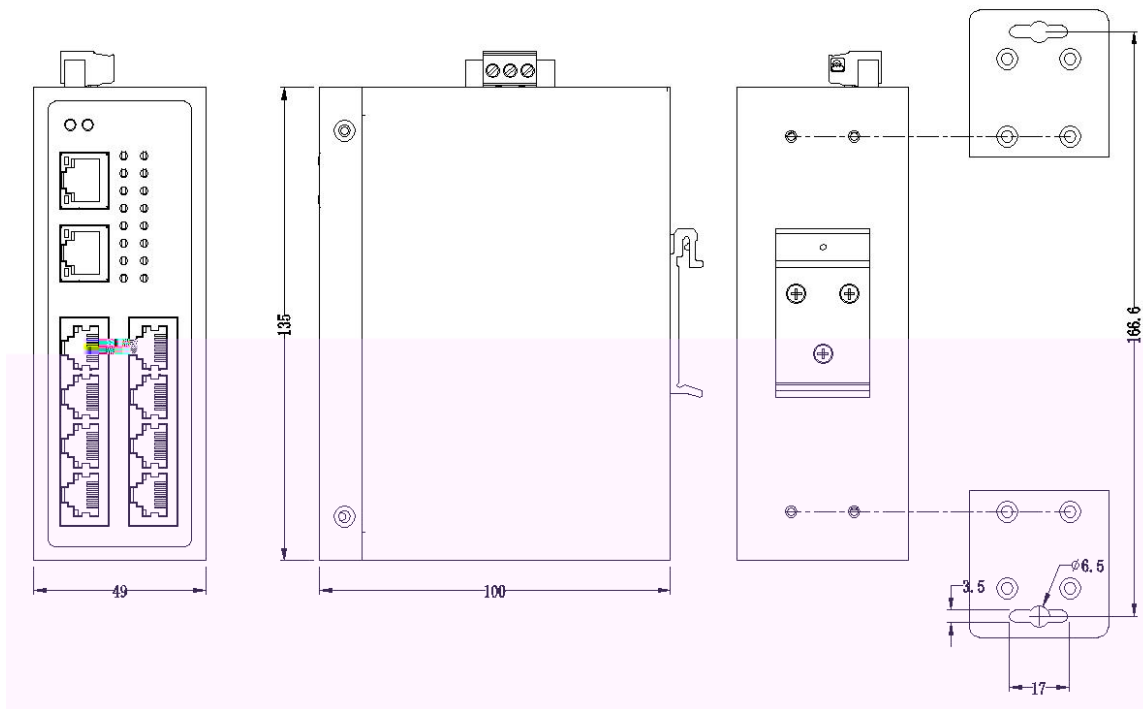

400 1144 149

+86-755-81202008

+86-755-27886083

www.szutek.com

尺寸 (unit:mm)

订购信息

	RS-232/485/422		12-48VDC
	RJ45	RJ45	
UT-D6808E-CN	2	8	12-48VDC
UT-D6804E-CN	2	4	