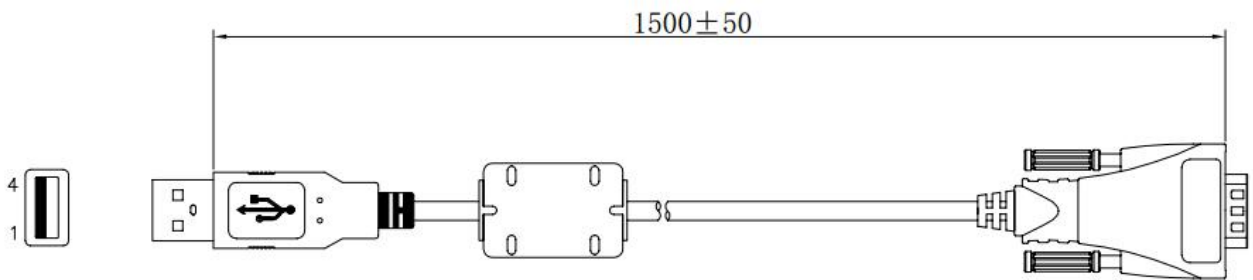

5.

DB9 M(PIN)	
1	
2	SIN (RXD)
3	SOUT (TXD)
4	DTR
5	GND
6	DSR
7	RTS
8	CTS
9	RI

DB9针型

USB-A USB

6.

7.

8.

USB A

USB2.0

DB9

9.

10.

	1PCS
	1PCS
	1PCS

11.

177*108*28mm± 1mm

12.