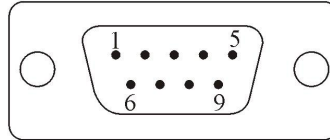

5.

DB9 M(PIN)	
1	
2	SIN (RXD)
3	SOUT (TXD)
4	DTR
5	GND
6	DSR
7	RTS
8	CTS
9	RI

DB9针型