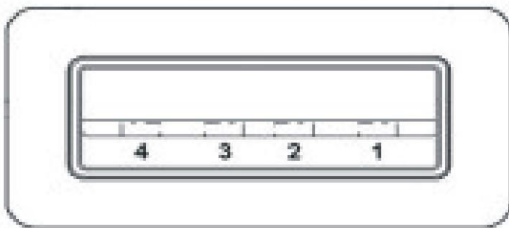

4.

1	USBV1.1	1.0	2.0	EIA RS-232	,
2	USB	VCC	DATA-	DATA+	GND FG
3	RS-232	DCD	RXD	TXD	DTR GND DSR RTS CTS RI
4					
5					,
6		300-460800bps,			
7					
8		RS-232	5	USB	5
9		± 15KV			
10		USB	A		,DB9
11		2		TXD	RXD 1 POWER)
12					
13		1530mm	× 33mm	× 16mm	
14		-40	85	5%	95%
15		Windows95/98/2000/2008/xp/Vista/win7	IMAG		

5.

DB9 M(PIN)	
1	
2	SIN (RXD)
3	SOUT (TXD)
4	DTR
5	GND
6	DSR
7	RTS
8	CTS
9	RI

DB9针型

USB-A USB

6.

7.

8.

USB A