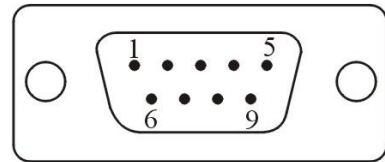

1		USBV1.1	1.0	2.0	EIA	RS-232	
2	USB	VCC	DATA-	DATA+	GND	FG	
3	RS-232	DCD	RXD	TXD	DTR	GND	DSR RTS CTS RI
4							
5							
6		300-460800bps					
7							

8	RS-232	5	USB	5
9	± 15KV			
10	USB	A	DB9	
11				
12	1530mm× 34mm× 16mm			
13	-40	85	5%	95%
14	Windows95/98/2000/2008/xp/Vista/win7/8/8.1/10/11 MAC Linux			

1 RS-232C

DB9 M(PIN)	RS-232C
1	
2	SIN (RXD)
3	SOUT (TXD)
4	DTR
5	GND
6	DSR
7	RTS
8	CTS
9	RI

DB9针型

2 USB-A USB

USB A

USB2.0

DB9

FTDI