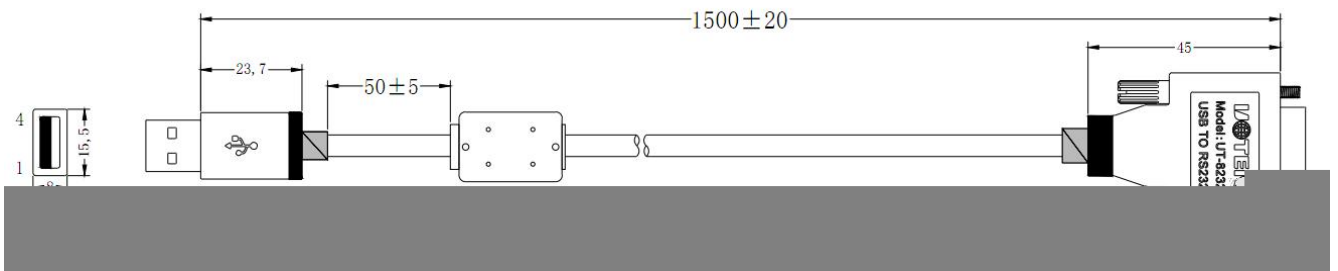

1		USBV1.1	1.0	2.0	EIA	RS-232	
2	USB	VCC	DATA-	DATA+	GND	FG	
3	RS-232	DCD	RXD	TXD	DTR	GND	DSR RTS CTS RI
4							
5							
6		300-460800bps					
7							

8	RS-232	5	USB	5
9	± 15KV			
10	USB	A	DB9	
11				
12	1530mm× 34mm× 16mm			
13	-40	85	5%	95%
14	Windows95/98/2000/2008/xp/Vista/win7/8/8.1/10/11 MAC Linux			

1 RS-232C

DB9 M(PIN)	RS-232C
1	
2	SIN (RXD)
3	SOUT (TXD)
4	DTR
5	GND
6	DSR
7	RTS
8	CTS
9	RI

DB9针型

2 USB-A USB

USB A

USB2.0

DB9

FTDI