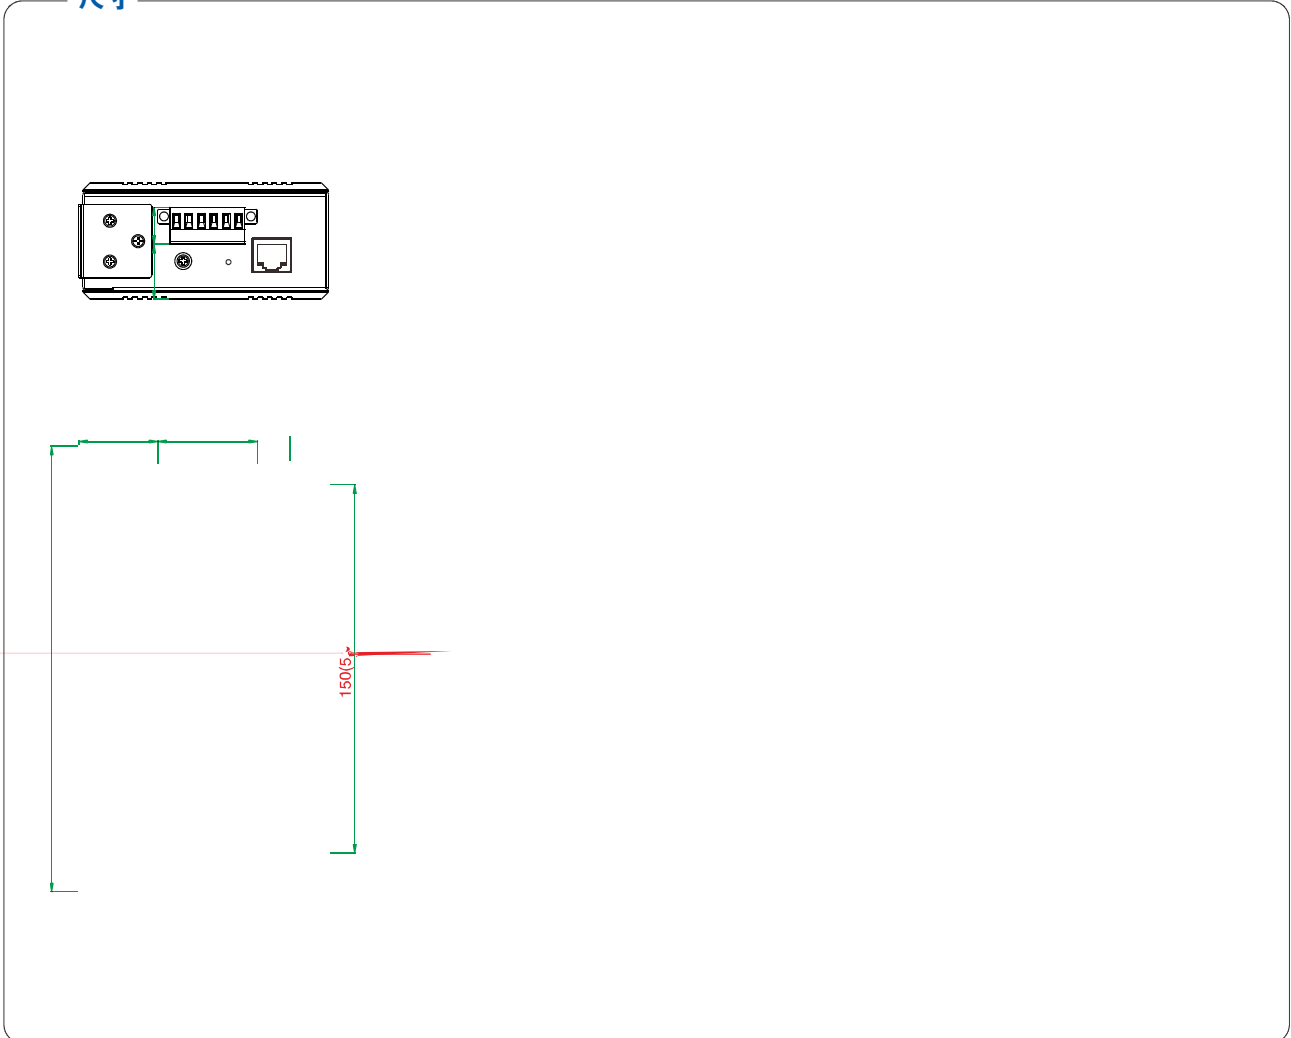

导轨式网管型工业以太网交换机

UT-62010G系列

10

全国统一服务热线: 400 1144 149

8 7# 10
+86-755-81202008
+86-755-27886083
www.szutek.com

IEC(EN)61000-4-3(RS)
 IEC(EN)61000-4-4(EFT)
 IEC(EN)61000-4-5(Surge)
 IEC(EN)61000-4-6(CS)

IEC(EN)61000-4-8
 IEC 60068-2-27(Shock)
 IEC 60068-2-32(Freefall)

尺寸

备注:

			SC	/SFP	ST/FC	
" MNF"	" F"		12/24/48VDC	10.8~52.8VDC		" MND"
" D"	110/220VAC/DC	88~264VAC/DC				