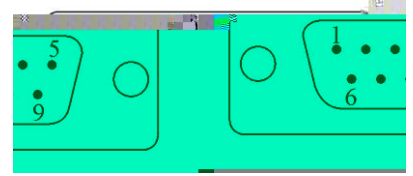

: UT-RD-PRE-000255

**Model: UT-8422**

( **USB RS-485/422** )

\_\_\_\_\_

- 
- 
- 

- 

- USB Universal Serial Bus Rev 2.0
- RS-485/422
- RS-422/485 DB9
- TXD
- 1Mbps
- 
- 
- USB
- +/-15KV ESD
- -40 85 5% 95%
- Windows95/98/2000/2008/xp/Vista/win7/win10/win11 MAC Linux

-

DB9	(PIN)		RS-422	S-485
1		T/R+	(A+)	RS-485 (A+)
2		T/R-	(B-)	RS-485 (B-)
3		RXD+	(A+)	
4		RXD-	(B-)	
5		GND		
6		N/A		
7		N/A		
8		N/A		
9		N/A		

DB9针型

USB-A USB

	1PC 1PC

-40 +85 , 5% 95%