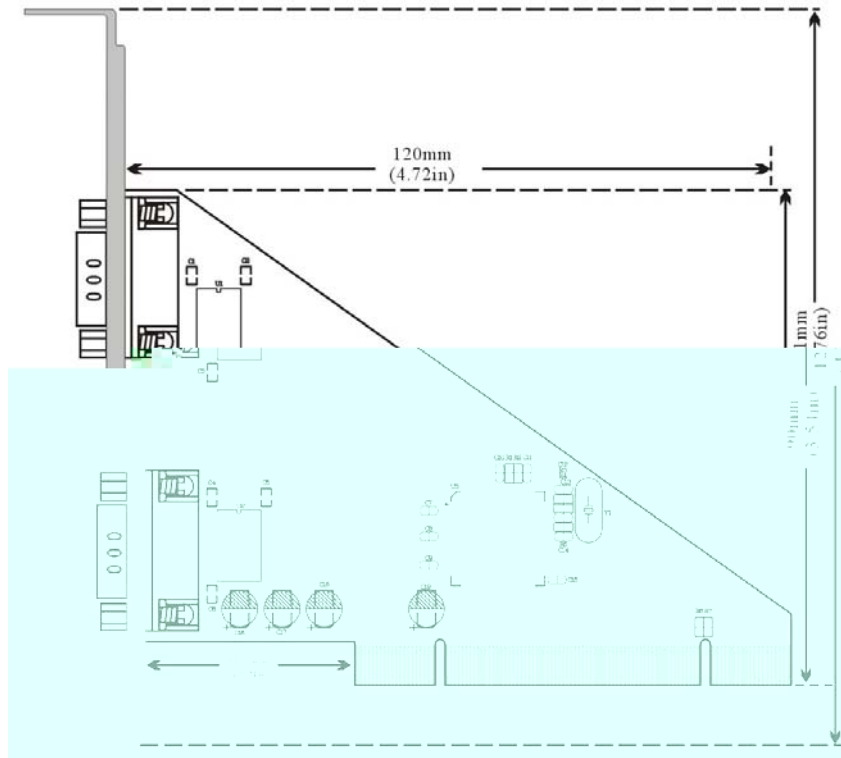

6 None Even odd

7 RTS/CTS XON/XOFF

8 0 70

9 Win98/2000 WinXP/2003/Vista/2008 32/64 DOS/Linux 2.4/2.6

5.

DB9 RS-232C (Port 1-Port 2)

DB9	PIN	RS-232C
	1	
	2	SIN (RXD)
	3	SOUT (TXD)
	4	DTR
	5	GND
	6	DSR
	7	RTS
	8	CTS
	9	RI

6.

7. ()

8.

9.

10

	1PCS
	1PCS
	1PCS

11

180× 138× 40mm