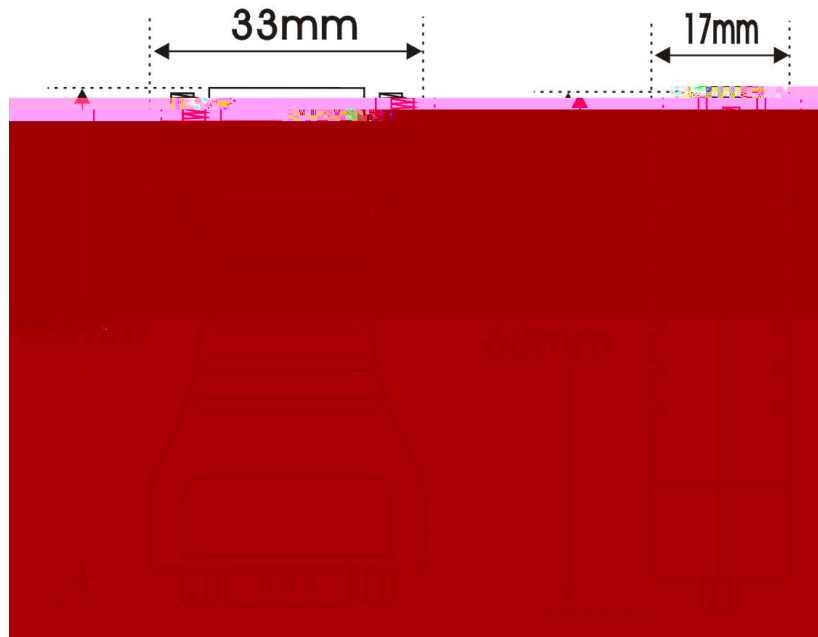

7. 泊骂弃鞫網綯(賺喙賺曠)符頰

8. 昡觴妝滯瀉