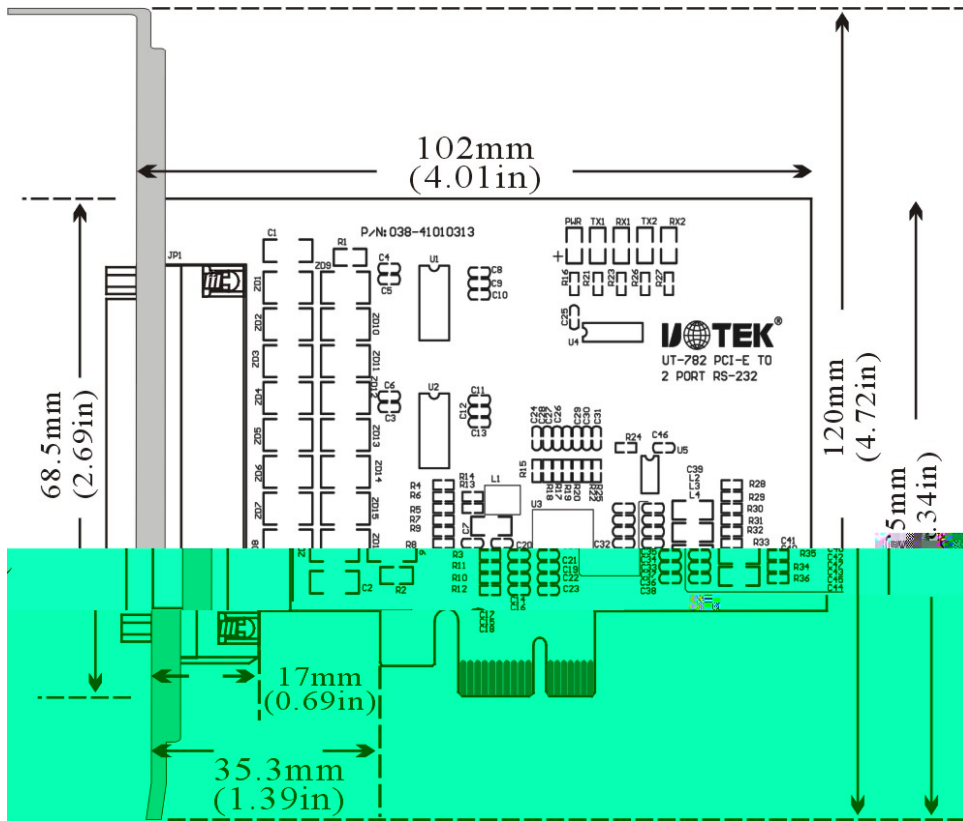

DB9 RS-232C (Port1-Port2)

DB9	RS-232C (PIN)	RS-232C
1		
2		SIN (RXD)
3		SOUT (TXD)
4		DTR
5		GND
6		DSR
7		RTS
8		CTS
9		RI

6.

7. ( )

8.

9.

10

	1PCS
	1PCS
	1PCS
	1PCS
	1PCS
	1PCS

11

250x 205x 55mm

:

12

-40 +85 , 5% 95%

13

/ /

14