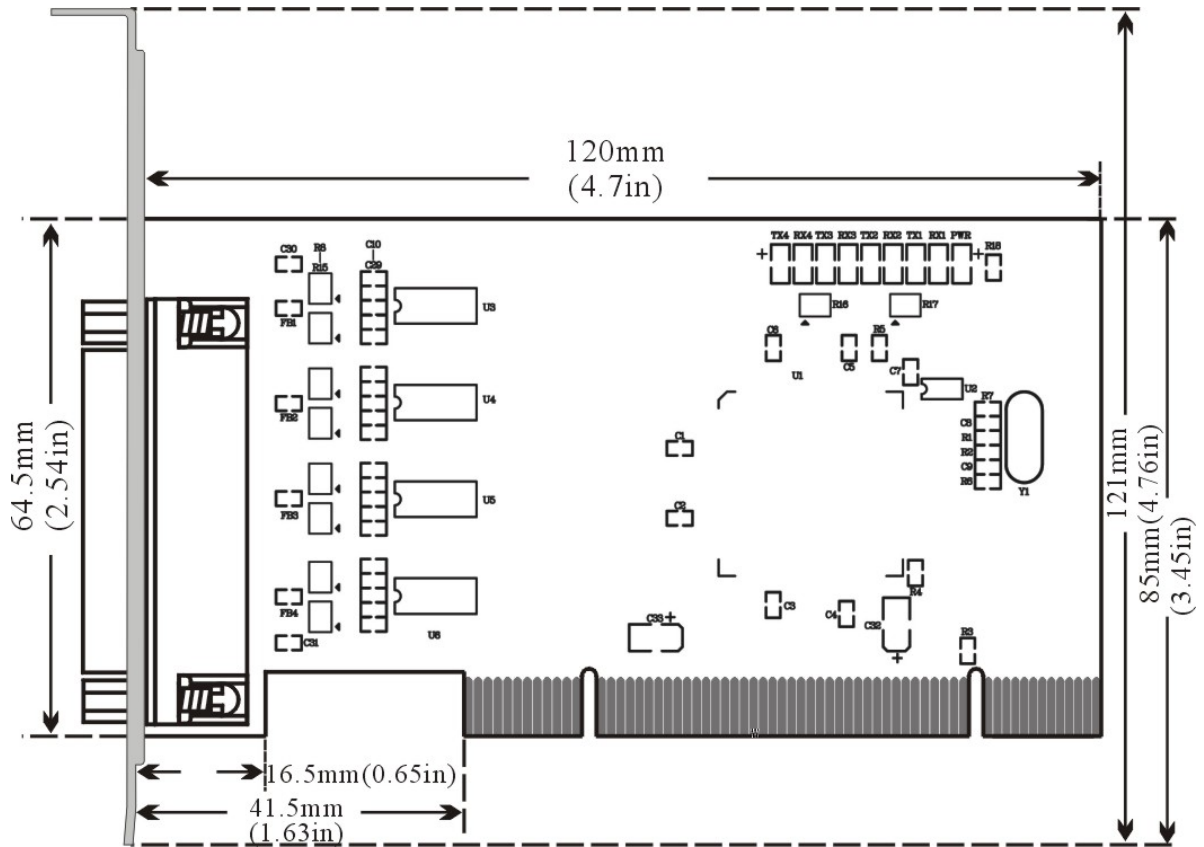

8

-40 85

9

Win98/2000 WinXP/2003/Vista/2008 32/64 DOS/Linux 2.4/2.6

5.

DB9 RS-232C (Port 1-Port 4)

DB9	(PIN)	
1		
2		SIN (RXD)
3		SOUT (TXD)
4		DTR
5		GND
6		DSR
7		RTS
8		CTS
9		RI

6.

7. ()

8.

9.

10

	1PCS
	1PCS
	1PCS
	1PCS
	1PCS

11

250x 205x 55mm

: