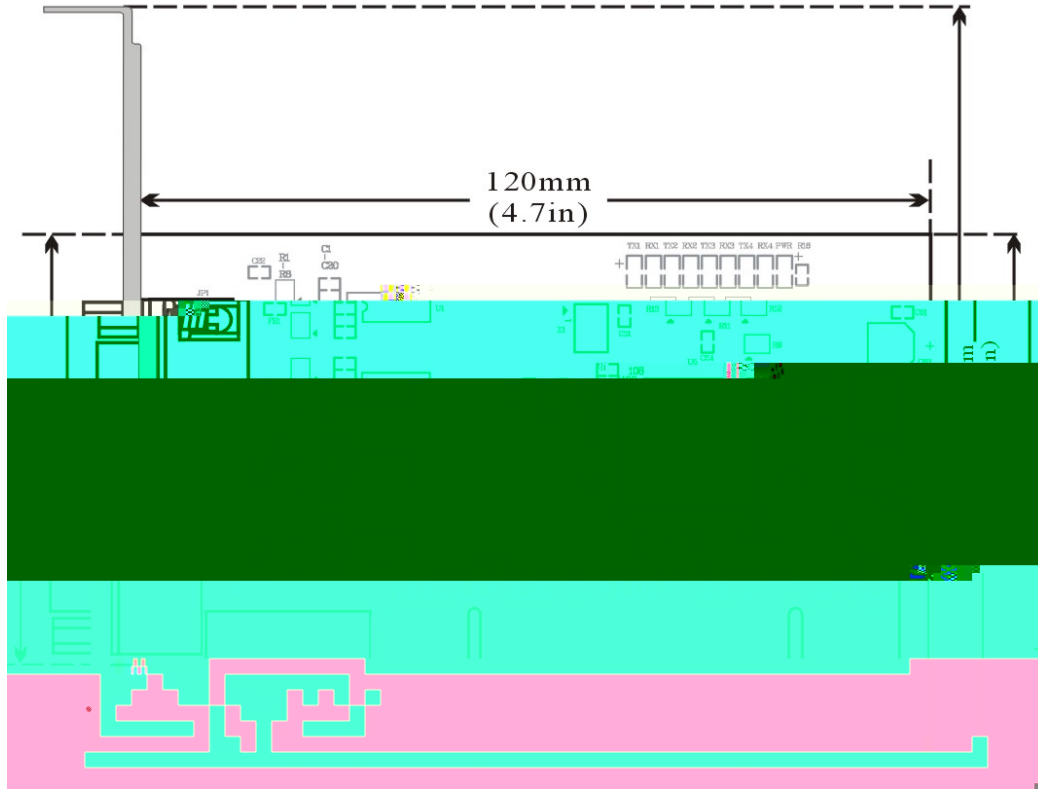

7 RTS/CTS XON/XOFF

8 -40 85

9 Win2000/2003/XP/Vista/2003_Server/NT4.0/CE 4.2/5.0/6.0/Vxworks/Linux 2.4.x/2.6.x

5.

DB9 RS-232C (Port 1-Port 4)

DB9	(PIN)	RS-232C
1		
2		SIN (RXD)
3		SOUT (TXD)
4		DTR
5		GND
6		DSR
7		RTS
8		CTS
9		RI

6.

7. ()

8.

9.

10

	1PCS
	1PCS
	1PCS
	1PCS
	1PCS
	1PCS

11

250× 205× 55mm