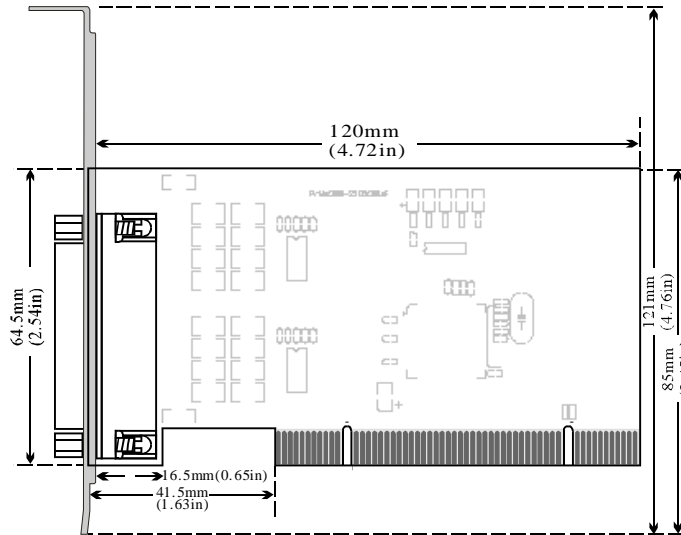

UT-752E

2 RS-232 PCI

UT-752E PCI POS ATM
 RS-232 600W UT-752E 2

PC 921.6Kbps
 3.3V 5VPCI
 PC

DR44 1
 32 bit Universal PCI

RS-232: DCD RXD TXD DTR GND DSR RTS
 CTS RI

300bps-921.6Kbps

5 6 7 8

1 1.5 2

None Even odd

RTS/CTS XON/XOFF

-40 85

RS-232 600W v 15KV

Win98/2000 WinXP/2003/Vista/Win7/8/8.1/10/

2008 32/64 DOS/Linux 2.4/2.6

RS-232 921.6Kbps 256byteFIFO

1 DB9 RS-232C (Port1-Port2)

DB9

1
 A PCI
 B RS-232C
 C
 D
 E
 F
 2
 A

UT-752E

[] []

[] [] XP
 Win2000 XP 2003 Vista 2008 7 8
 []