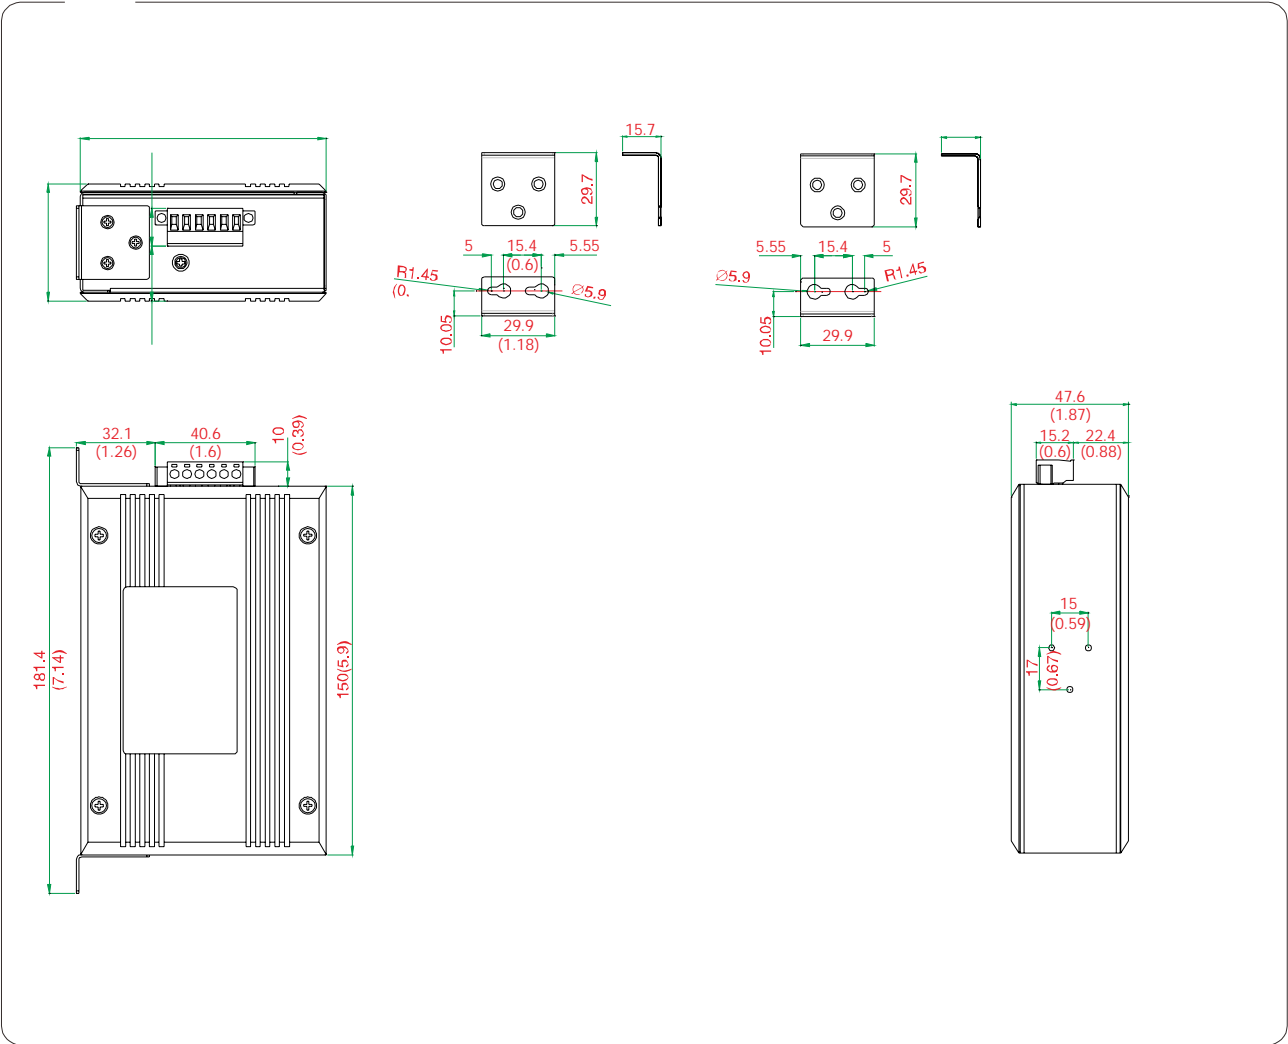

百兆非网管型POE以太网交换机

UT-6405 POE系列

5口百兆非网管型POE以太网交换机

全国统一服务热线：400 1144 149
地址：深圳市宝安区石岩街道塘头一号路
8号创维创新谷7#楼10层
电话：+86-755-81202008
传真：+86-755-27886083
网址：www.szutek.com

概述

UT-6405

10/100Base T X

订购信息