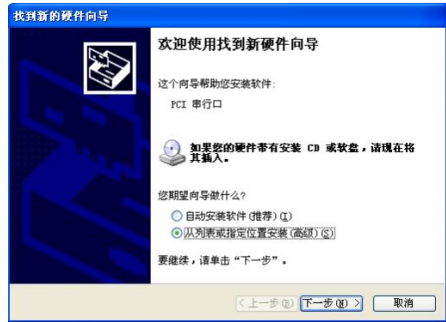

当插上UT-728A产品的时候系统会自动弹出如下的窗口选择[从列表或指定位置安装高级]这一项点击[下一步]。

COM  
COM COM3 4 5 6 7 8 9 10  
UT-728A

[ ]  
Win2KXP  
[ ] XP

[ ]  
Win2KXP  
[ ] XP