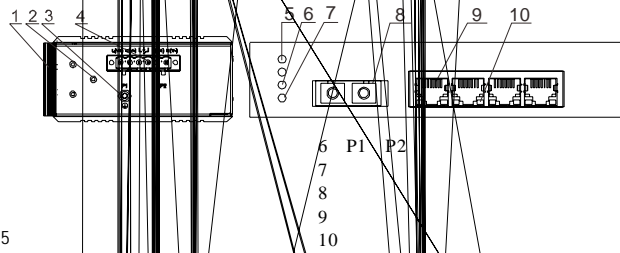

UT-2604G系列 4口千兆网络光纤收发器 说明书

一、概述

UT-2604G 4 1000Base-T
1 1000Base-X
EMC -40~85

二、面板描述

UT-2604GSM SC 220

5

可

-SM-

-SC-

-40-

SC

40km

五、LED指示灯

P1~P2		
FDX		
	RJ45	1000M
	RJ45	1000M
	RJ45	10M
	RJ45 Act/Link	10/100/1000M
	RJ45	
FAIL		

六、安装指导

6.1

6.2

6.3

3

V+ V-
12/24/48VDC 10.8~52.8VDC

6.4

七、包装清单

	1PCS
	2PCS
	6PCS
	1PCS
	1PCS
	1PCS