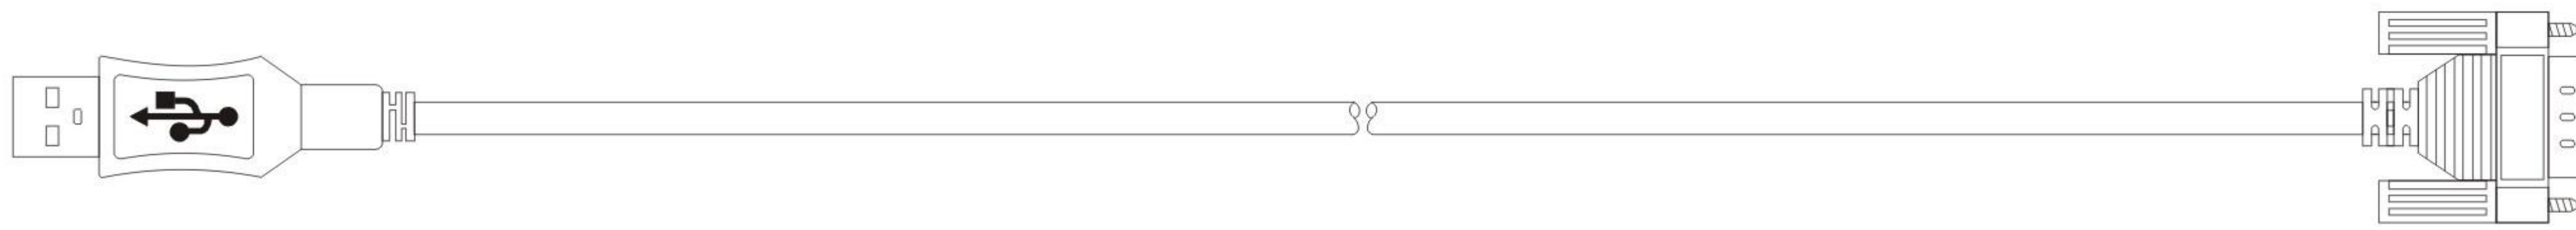

1 RS-232C

DB9 M(PIN)	RS-232C
1	
2	SIN (RXD)
3	SOUT (TXD)
4	
5	GND
6	
7	RTS
8	CTS
9	

1 USB-A USB

- 1 VCC
- 2 DATA-(DM)
- 3 DATA+(DP)
- 4 GND

- 1 USBA
- 2 USB2.0
- 3
- 4 DB9
- 5 FTDI

USB RS-232

1 N/C 2 RXD 3 TXD 4 N/C 5 GND 6 N/C 7 RTS 8 CTS 9 N/C

1

- A USB
- B RS-232
- C
- D

2

- A

UT-883

, [

()]

D]