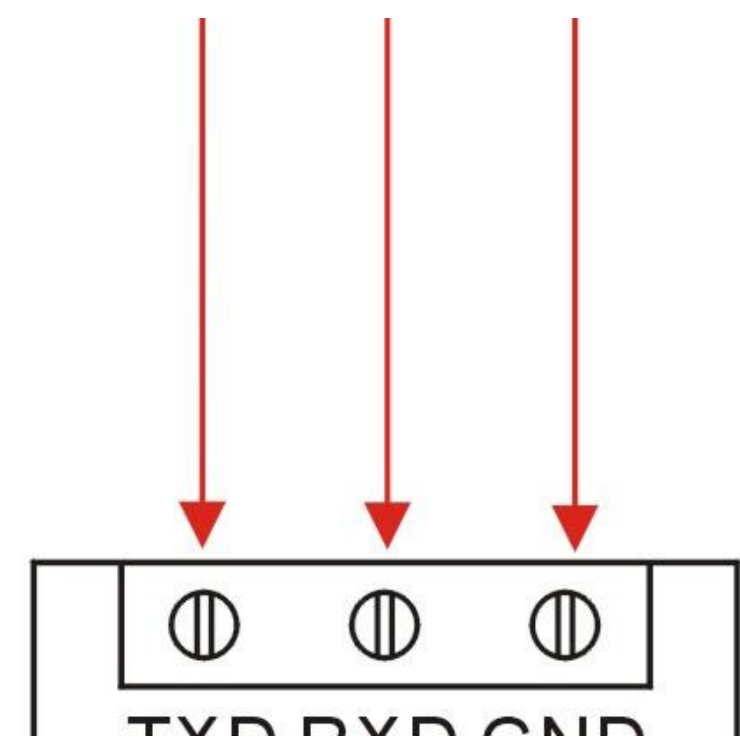

1 RS-232C

DB9 M(PIN)	RS-232C
1	
2	SIN (RXD)
3	SOUT (TXD)
4	
5	GND
6	
7	RTS
8	CTS
9	

1 USB-A USB

- 1 VCC
- 2 DATA-(DM)
- 3 DATA+(DP)
- 4 GND

- 1 USBA
- 2 USB2.0
- 3
- 4 DB9
- 5 FTDI

USB RS-232

1 N/C 2 RXD 3 TXD 4 N/C 5 GND 6 N/C 7 RTS 8 CTS 9 N/C

1

- A USB
- B RS-232
- C
- D

2

- A

UT-883

, [

()]

D]