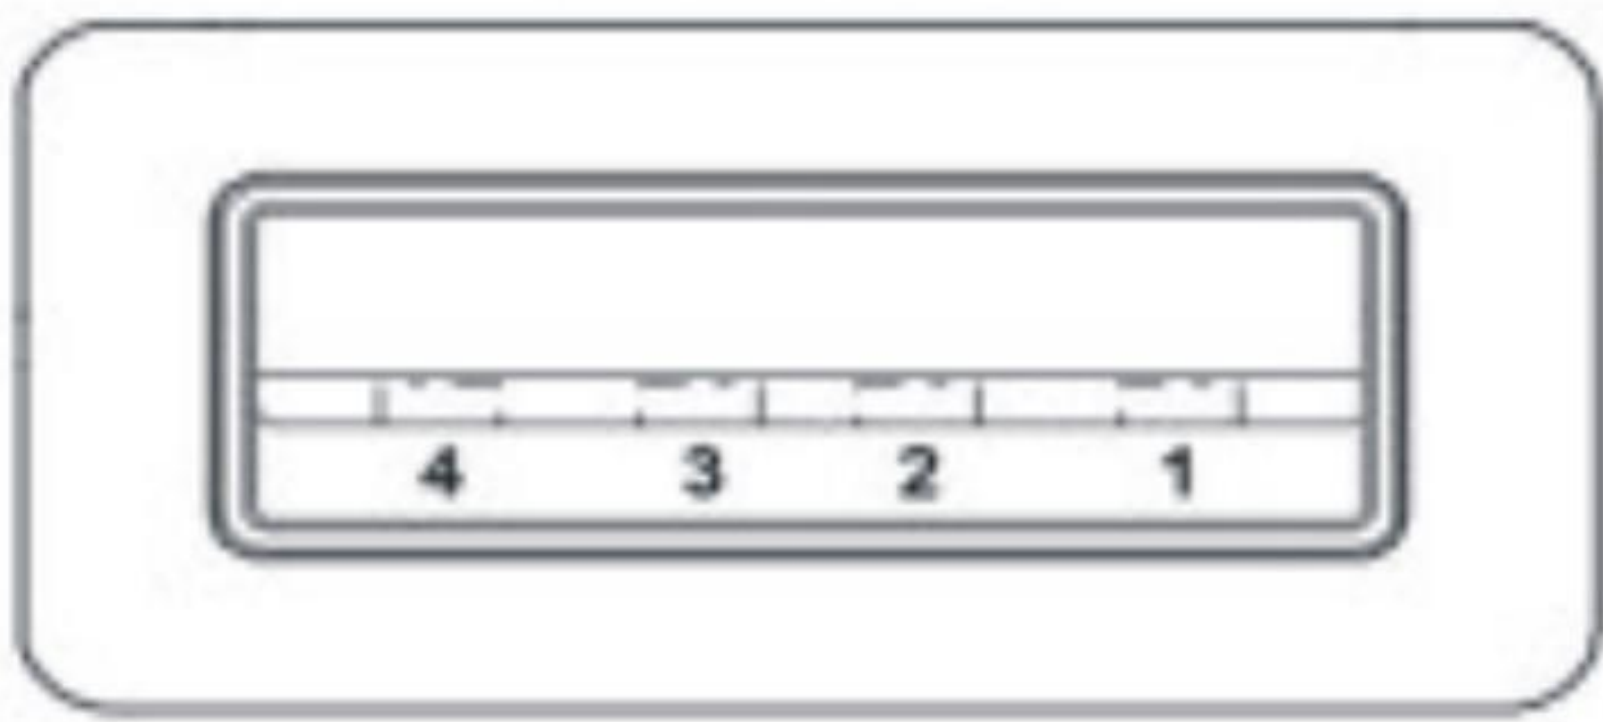

1 RS-232C

DB9 M(PIN)	RS-232C
1	
2	SIN (RXD)
3	SOUT (TXD)
4	
5	GND
6	
7	RTS
8	CTS
9	

1 USB-A USB

- 1 VCC
- 2 DATA-(DM)
- 3 DATA+(DP)
- 4 GND

- 1 USBA
- 2 USB2.0
- 3
- 4 DB9
- 5 FTDI

USB RS-232

1 N/C 2 RXD 3 TXD 4 N/C 5 GND 6 N/C 7 RTS 8 CTS 9 N/C