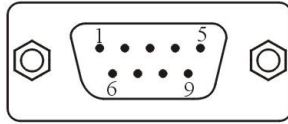

5.

- DB9 RS-232/RS-485/RS-422 (Port1-Port9)

DB9針型